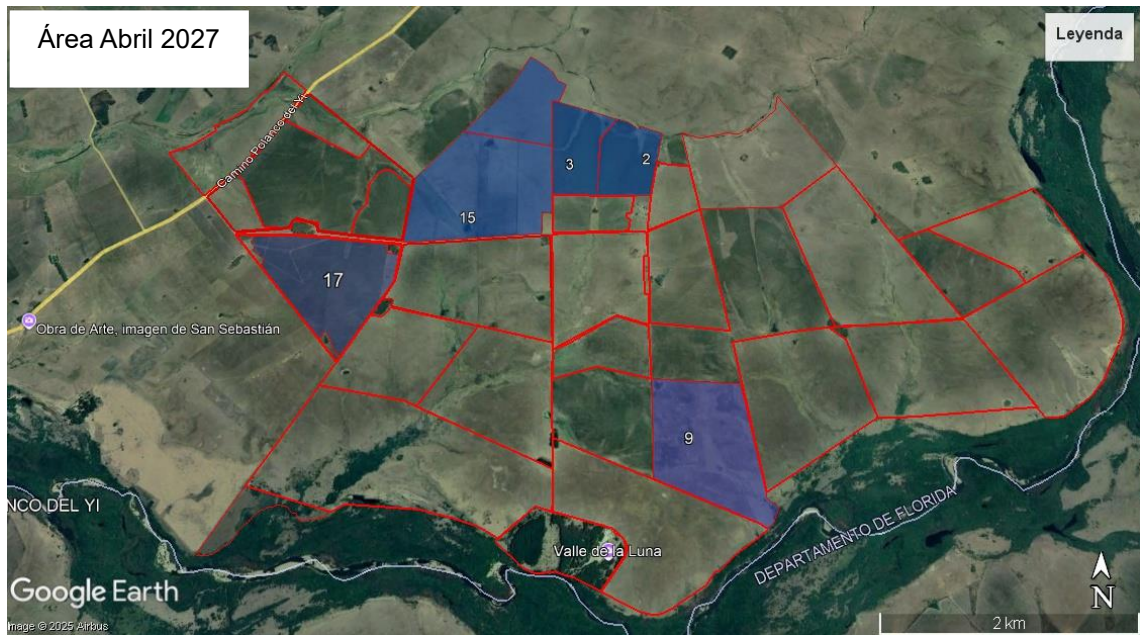

INFORME ESTABLECIMIENTO CORRAL DEL YI

ÁREA PARA ARRENDAMIENTO AGRÍCOLA

Se encuentra en el departamento de Durazno a 10 km de Polanco del Yi. Ubicación de la entrada: sobre ruta 42

<https://maps.app.goo.gl/UHJaTJqHyJgVjyi8>

Croquis

2025-2026

2026-2027

2027-2028

AÑO	POTREROS	AREA TOTAL EN HA (*)
2025/2026	2-3-15-ENT-TAP	438
2026/2027	2-3-9-15-ENT	413
2027/2028	2-3-9-15-17	426

(*) a ajustar por área efectiva de siembra

Uso del suelo

Potrero cultivo anterior

Entrada	sorgo forrajero 2024/25
Tapera	soja 2024/2025
2	sorgo granífero 2023/2024
3	sorgo granífero 2023/2024
15 fondo	raigrás 2025
15 frente	praderas +4 (festuca + alfalfa, achicoria)