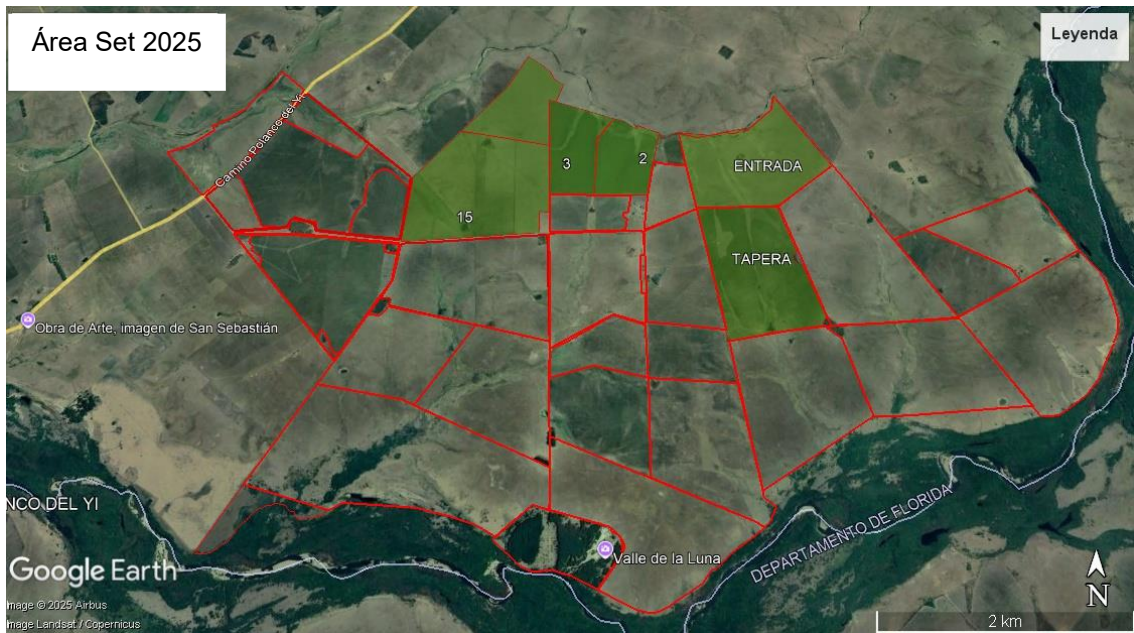

INFORME ESTABLECIMIENTO CORRAL DEL YI

ÁREA PARA ARRENDAMIENTO AGRÍCOLA

Se encuentra en el departamento de Durazno a 10 km de Polanco del Yi. Ubicación de la entrada: sobre ruta 42

<https://maps.app.goo.gl/UHJaTJqHyJgVjyi8>

Croquis

2025-2026

2026-2027

2027-2028

AÑO	POTREROS	AREA TOTAL EN HA (*)
2025/2026	2-3-15-ENT-TAP	438
2026/2027	2-3-9-15-ENT	413
2027/2028	2-3-9-15-17	426

(*) a ajustar por área efectiva de siembra

Uso del suelo

Potrero cultivo anterior

Entrada	sorgo forrajero 2024/25
Tapera	soja 2024/2025
2	sorgo granífero 2023/2024
3	sorgo granífero 2023/2024
15 fondo	raigrás 2025
15 frente	praderas +4 (festuca + alfalfa, achicoria)