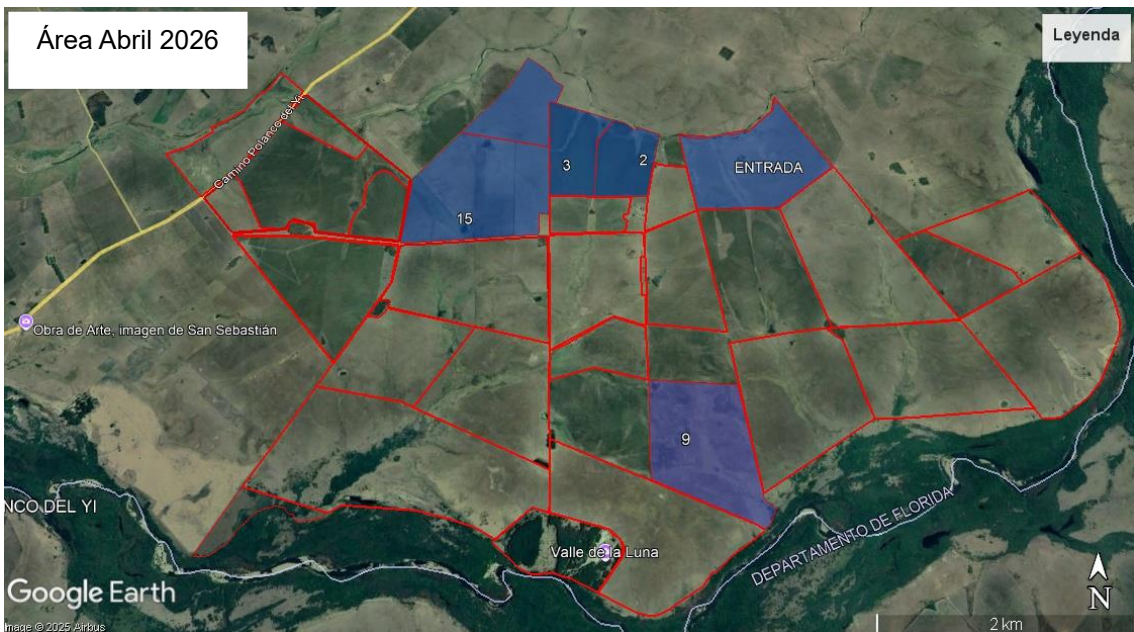

INFORME ESTABLECIMIENTO CORRAL DEL YI

ÁREA PARA ARRENDAMIENTO AGRÍCOLA

Se encuentra en el departamento de Durazno a 10 km de Polanco del Yi. Ubicación de la entrada: sobre ruta 42

<https://maps.app.goo.gl/UHJaTJqHyJgVjyi8>

Croquis

2025-2026

2026-2027

2027-2028

AÑO	POTREROS	AREA TOTAL EN HA (*)
2025/2026	2-3-15-ENT-TAP	438
2026/2027	2-3-9-15-ENT	413
2027/2028	2-3-9-15-17	426

(*) a ajustar por área efectiva de siembra

Uso del suelo

Potrero cultivo anterior

Entrada	sorgo forrajero 2024/25
Tapera	soja 2024/2025
2	sorgo granífero 2023/2024
3	sorgo granífero 2023/2024
15 fondo	raigrás 2025
15 frente	praderas +4 (festuca + alfalfa, achicoria)